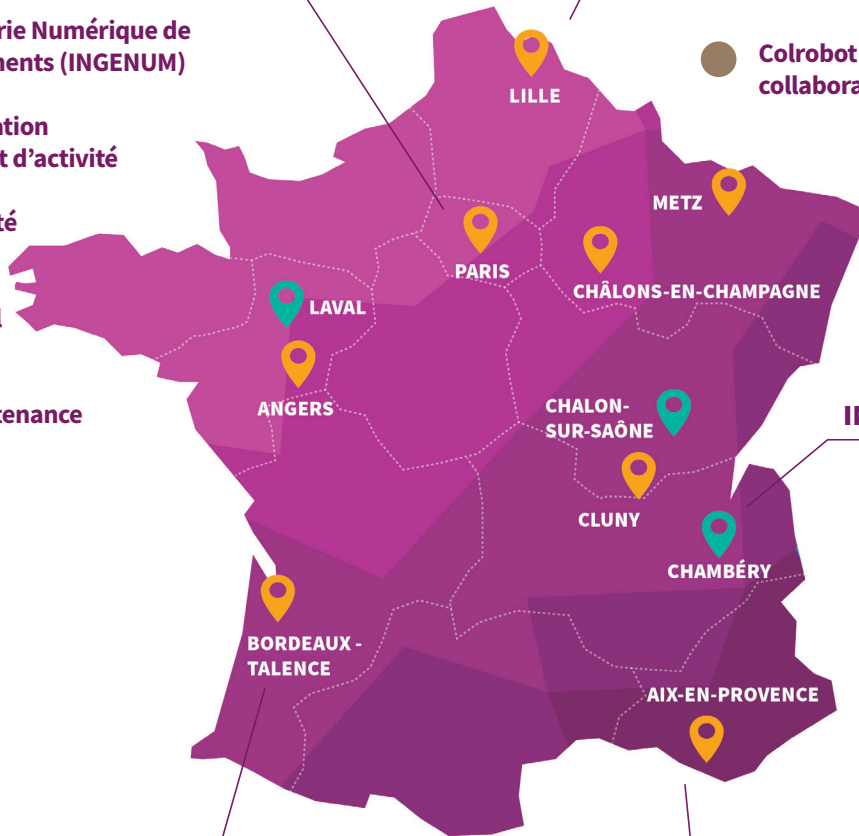

CARTOGRAPHIE DES 15 MASTÈRES SPÉCIALISÉS® ARTS ET MÉTIERS

CAMPUS DE PARIS

- Manager de la Performance Industrielle (anciennement Manager Lean : Production et Logistique)
- Manager en Ingénierie Numérique de Produits et de Bâtiments (INGENUM)
- Manager de l'innovation et le développement d'activité
- Manager de la qualité
- Manager des risques (Management Global des Risques)
- Manager de la Maintenance

CAMPUS DE LILLE

- Manager de projets en infrastructures de recharge, véhicules électriques et autonomes
- Manager en gestion des énergies nouvelles (SYSPEC)
- Colrobot - Expert en robotique collaborative pour l'industrie du futur